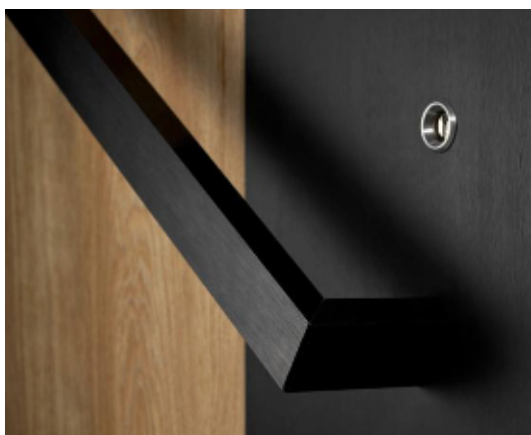

3. Kulatá rozeta bude na dveře montovaná již ve výrobě

Kulatá rozeta, která je v nabídce s klikou Haga Slim, v kombinaci s madlem, se bude nově na dveře montovat již ve výrobním závodě MARTOM. Tato změna se bude týkat dveří, jejichž výroba bude zahájena od 4. 3. 2025